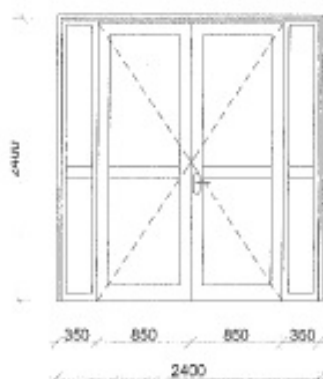

NYÍLÁSZÁRÓ ÁTTEKINTŐ

Méret: kb.: 1000 x 2100 mm
Mennyiség: **7 db**

1000

2100

A méretek csak tájékoztató jellegűek, a pontos méretek a helyszínen felméréndők!

Méret: kb.: 1500 x 2100 mm
Mennyiség: **3 db**

1500

2100

A méretek csak tájékoztató jellegűek, a pontos méretek a helyszínen felméréndők!

Méret: kb.: 2400 x 2400 mm
Mennyiség: **32 db**

2400

350 850 800 350
2400

Méret: kb.:
2400x1700
mennyiség: **12 db**