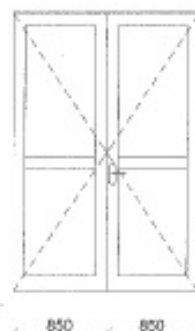

NYÍLÁSZÁRÓ ÁTTEKINTŐ

Méret: kb.: 1000 x 2100 mm
Mennyiség: **7 db**

1000

2100

A méretek csak tájékoztató jellegűek, a pontos méretek a helyszínen felméréndők!

Méret: kb.: 1500 x 2100 mm
Mennyiség: **3 db**

1500

2100

A méretek csak tájékoztató jellegűek, a pontos méretek a helyszínen felméréndők!

Méret: kb.: 2400 x 2400 mm
Mennyiség: **32 db**

2400

350 850 800 350
2400

Méret: kb.:
2400x1700
mennyiség: **12 db**